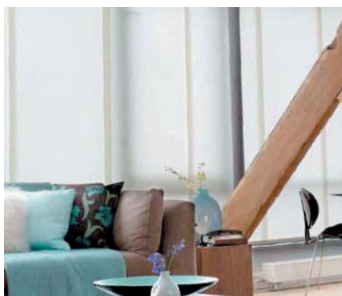

Expression parfaite de la tendance actuelle à une décoration intérieure épurée d'inspiration asiatique, les panneaux japonais constituent un élément décoratif majeur.

Facette®

Filtre de lumière, il incite à la douceur de vivre

Facette® est un store original et raffiné qui joue de délicatesse avec la lumière. Réalisé dans un tissu très particulier, à fines bandes alternées et partiellement ajourées, qui filtre la lumière, il crée une ambiance intérieure douce et feutrée. Si l'on y ajoute une belle note de praticité d'utilisation et des finitions aussi raffinées que discrètes (il se loge dans un caisson), on obtient un résultat très abouti.