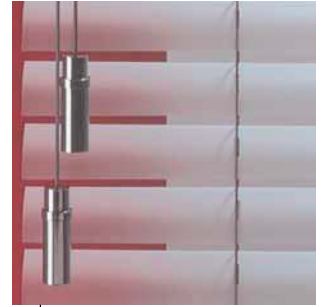

Givré

Un store élégant à la translucidité étonnante.

Vénitiens

Pour sublimer tout type d'intérieur.